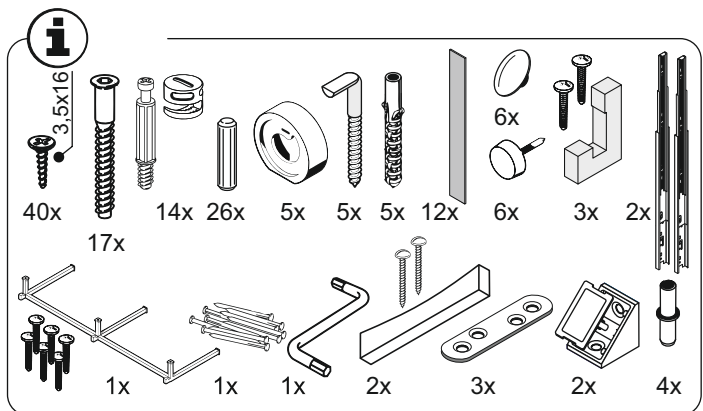

HALLWAY DIOGEN

Прихожая ДИОГЕН

↑ 1916 ↔ 1200 ↘ 332

Nº	a*b*c	x	Nº->...
1	425 x 328 x 16	x1	1
2	339 x 328 x 16	x1	1
3	425 x 328 x 16	x1	1
4	732 x 320 x 16	x1	1
5	1166 x 328 x 16	x1	1
6	1200 x 329 x 16	x1	1
7	1166 x 70 x 16	x2	1
8	1192 x 367 x 4	x1	1
9	300 x 120 x 16	x2	1
10	359 x 120 x 16	x2	1
11	369 x 294 x 4	x2	1
12	300 x 120 x 16	x2	1
13	411 x 165 x 16	x2	1
14	1471 x 750 x 16	x1	1
15	1471 x 448 x 16	x1	1
16	1196 x 280 x 16	x1	1
17	1280 x 444 x 4	x1	1

1

2

3

4

5

6

7

8